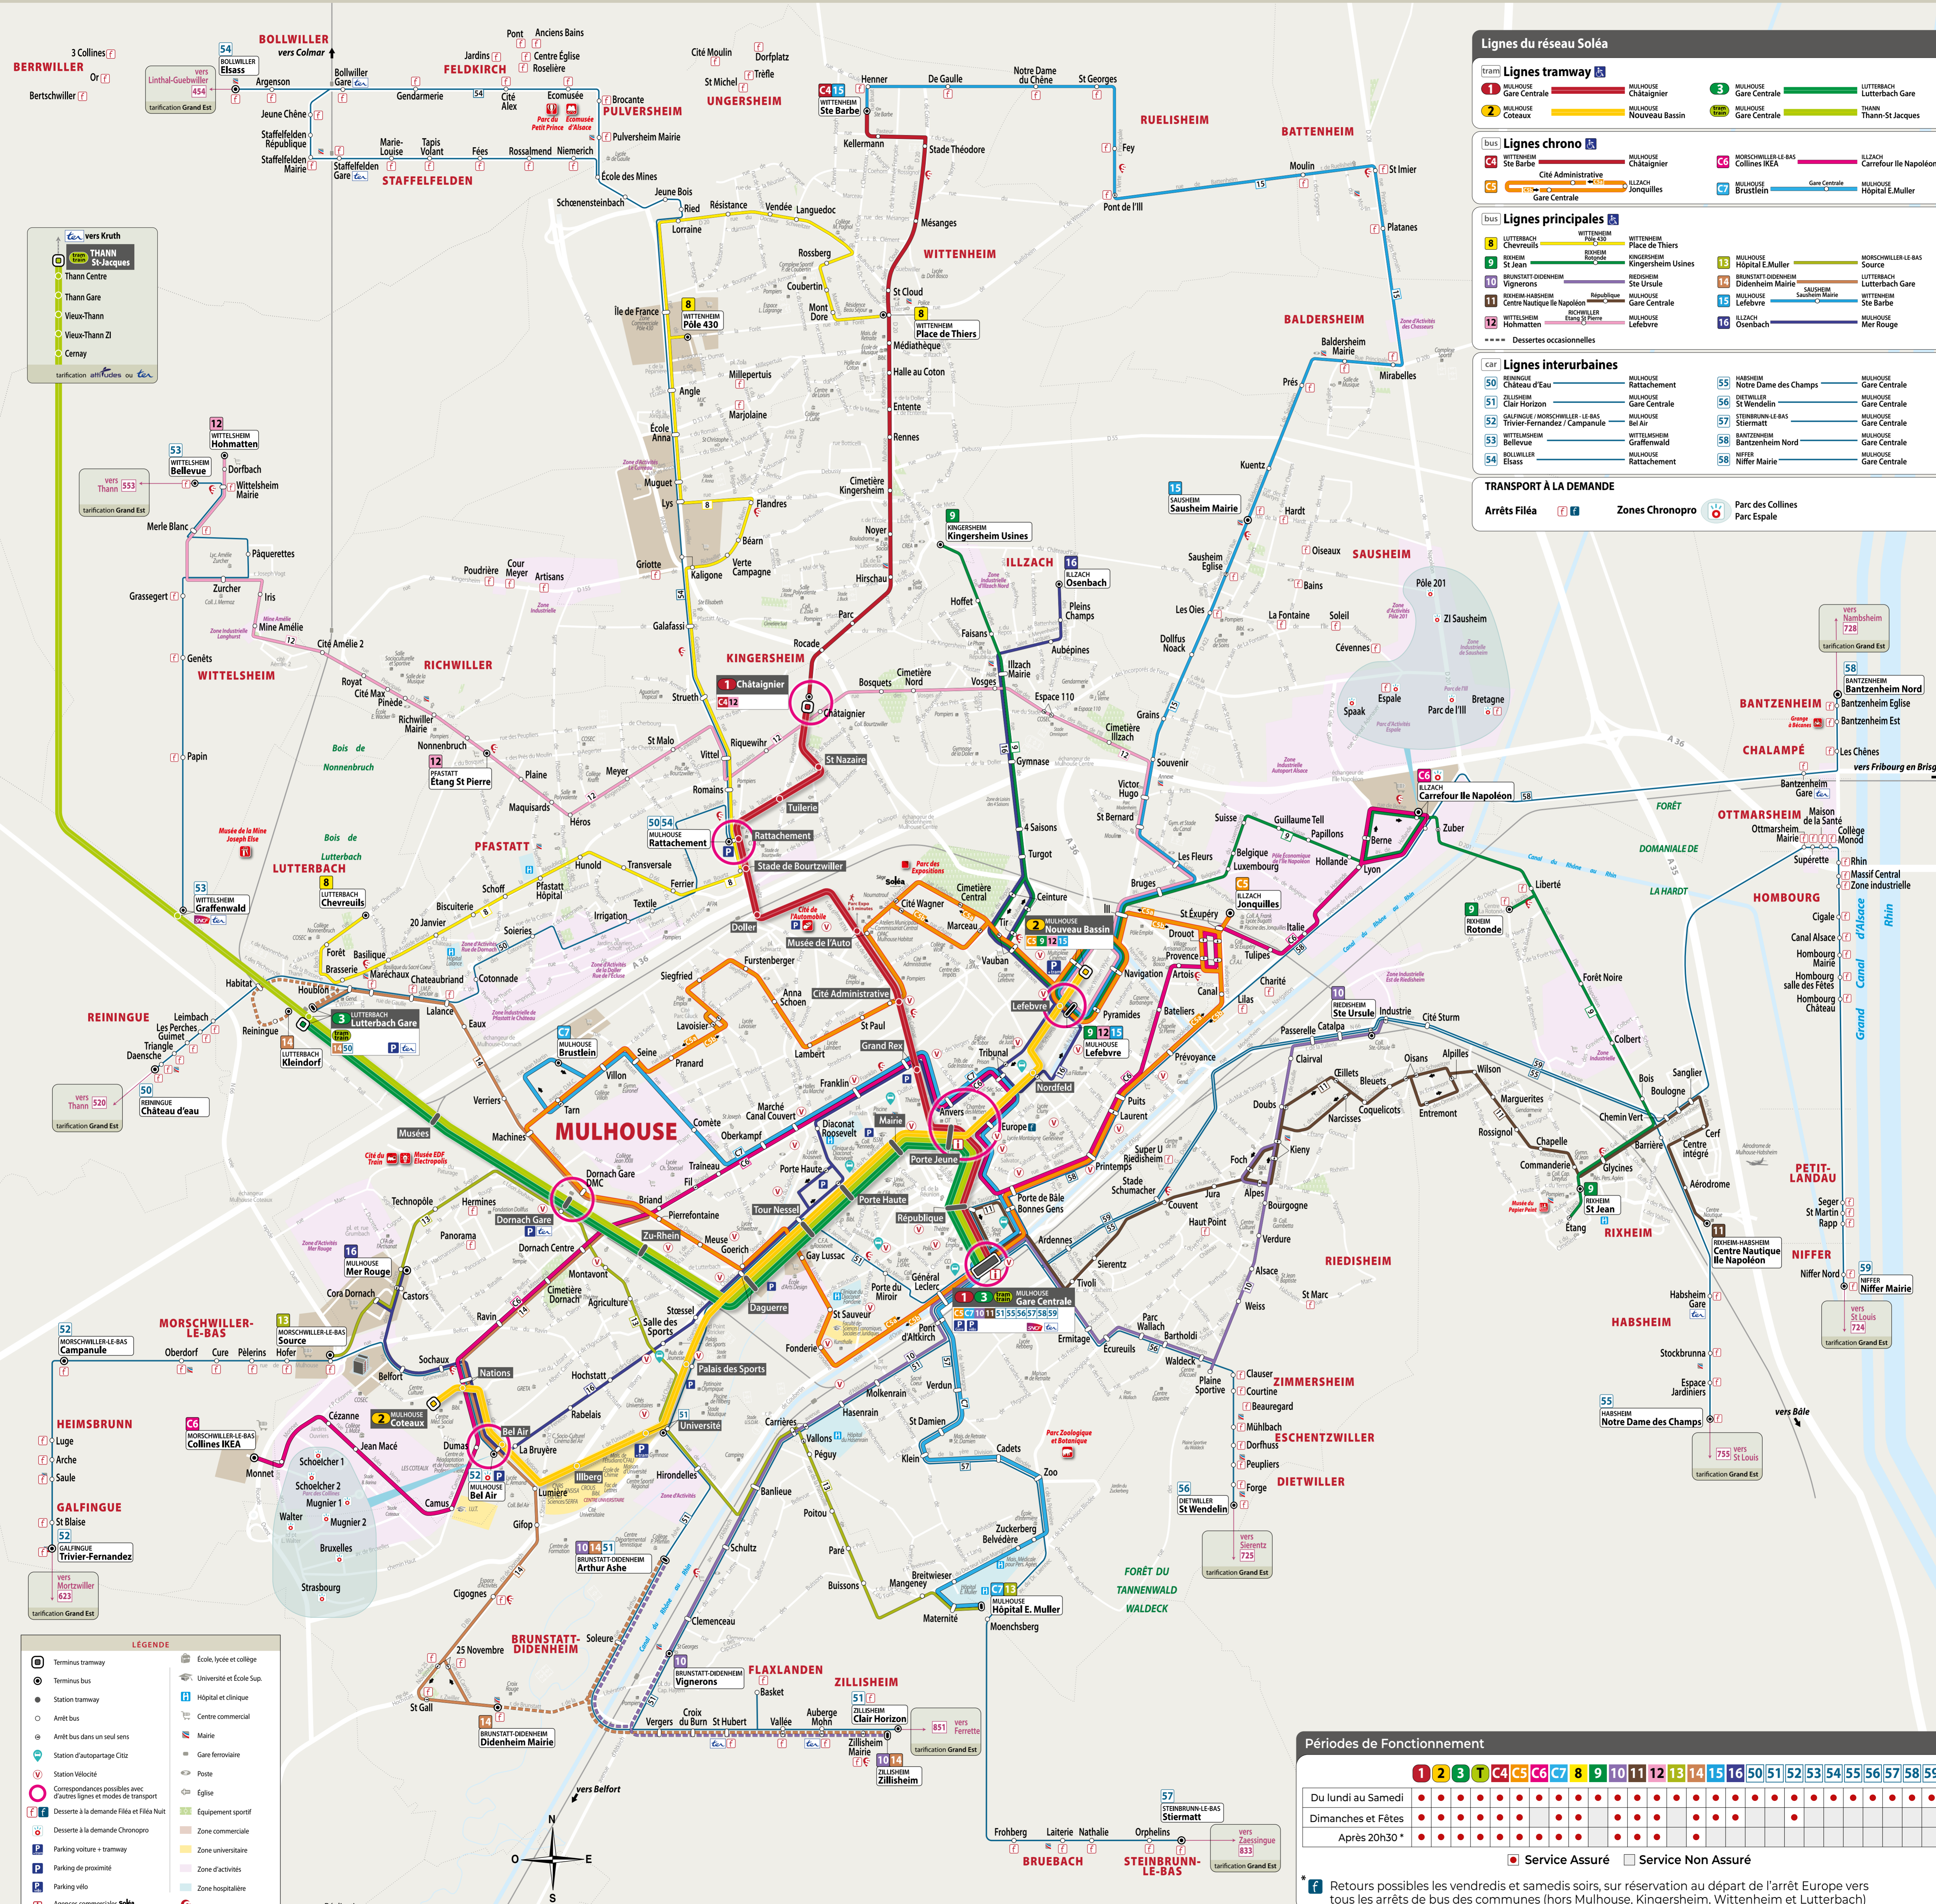

PLAN DU RÉSEAU DE L'AGGLOMÉRATION MULHOUSIENNE

Lignes du réseau Soléa

Tramway Lignes tramway

1	MULHOUSE Gare Centrale - MULHOUSE Châtaignier	3	MULHOUSE Gare Centrale - LUTTERBACH Lutterbach Gare
2	MULHOUSE Coteaux - MULHOUSE Nouveau Bassin	4	MULHOUSE Gare Centrale - THANN Thann-St-Jacques

Bus Lignes chrono

C4	WITTENHEIM Ste Barbe - MULHOUSE Châtaignier	C6	MORSCHWILLER-LE-BAS Collines IKEA - CARREFOUR Ile Napoléon
C5	Cité Administrative - ILLZACH Jonquilles Gare Centrale	C7	MULHOUSE Brustlein - MULHOUSE Gare Centrale - MULHOUSE Hôpital E. Muller

Bus Lignes principales

8	LUTTERBACH Chevreuils - WITTENHEIM Pôle 430 - WITTENHEIM Place de Thiers	13	MULHOUSE Hôpital E. Muller - MORSCHWILLER-LE-BAS Source
9	ROHEIM St Jean - ROHEIM Rotonde - KINGSHEIM Usines	14	BRUNSTATT-DIDENHEIM Didenheim Mairie - LUTTERBACH Lutterbach Gare
10	BRUNSTATT-DIDENHEIM Vigneron - BIEDERSHEIM Ste Ursule - MULHOUSE Gare Centrale	15	MULHOUSE Lefebvre - SAUSHEIM Sausheim Mairie - MULHOUSE Ste Barbe
11	ROHEIM-HARSHEIM Centre Nautique Ile Napoléon - MULHOUSE Gare Centrale	16	WITTENHEIM Hohmatten - RICHWILLER Etang St Pierre - MULHOUSE Lefebvre
12	WITTENHEIM Hohmatten - RICHWILLER Etang St Pierre - MULHOUSE Lefebvre		