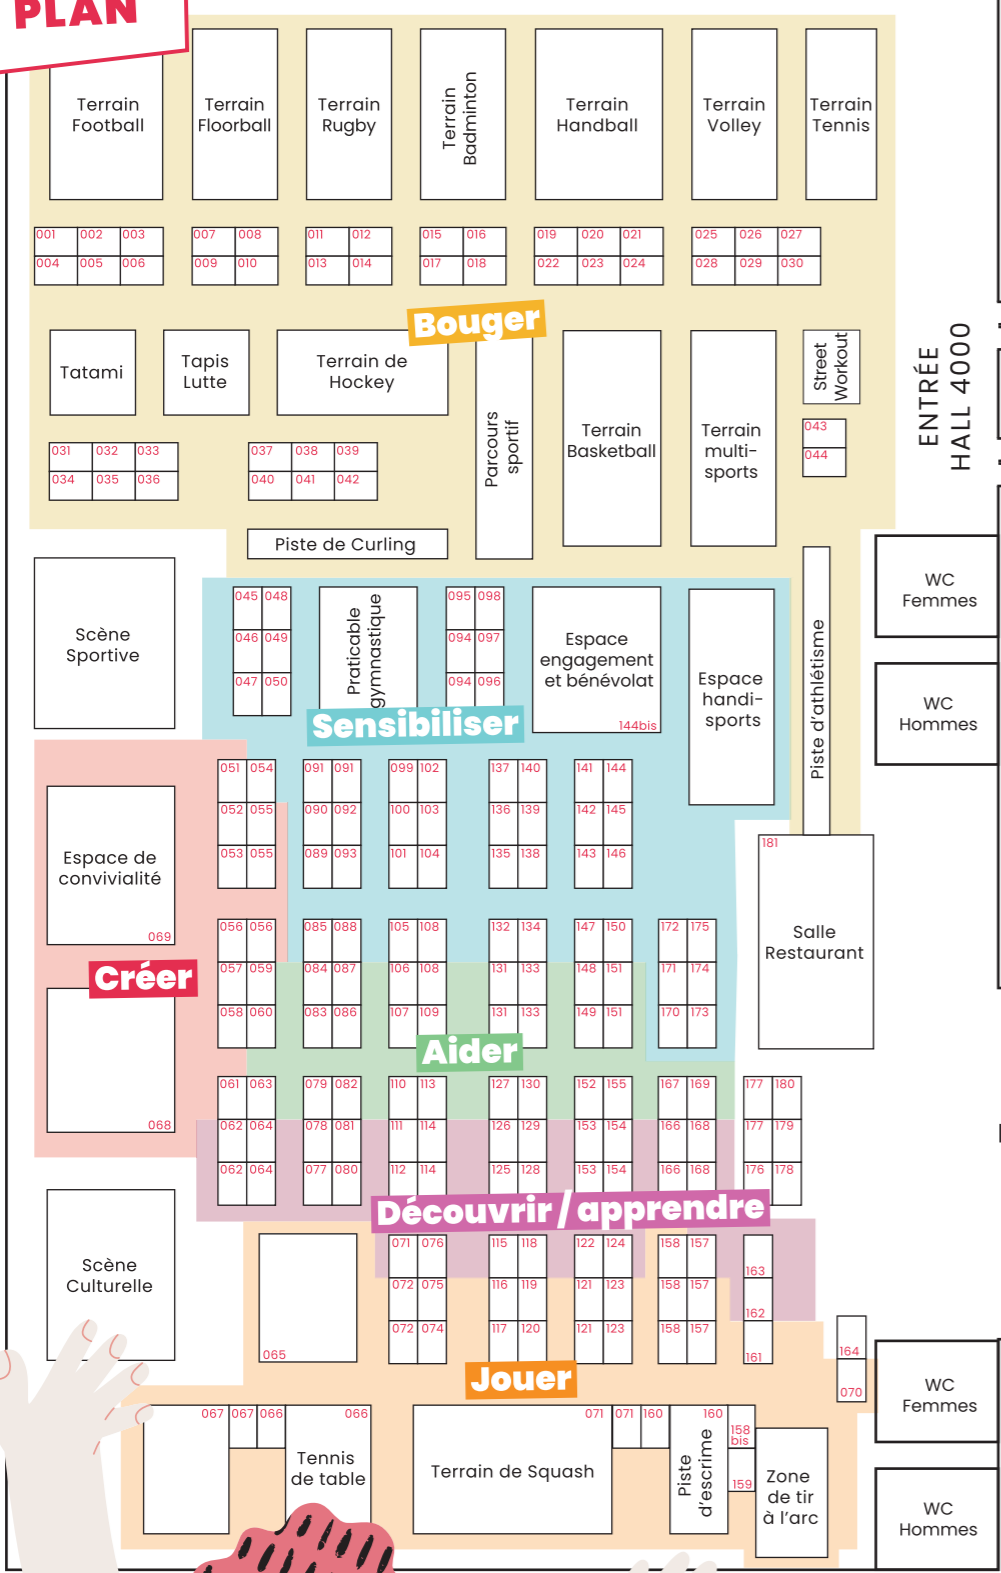

PROGRAMME

& PLAN

Programme sur
MULHOUSE.FR

LE CARRÉ
DES ASSOCIATIONS

soléa

MAIF

DKL
DREYERLAND
104.5

BFM
ALSACE

PLAN

LES ASSOCIATIONS PRÉSENTES

Accueil Stand 164

Association	Stand
Mulhouse Foot Reunis	1
Us Azzurri Mulhouse	2
Fc Mulhouse	3
Lb Boxing	4
Top Team 68	5
Arts Martiaux Mulhouse (Amm)	6
Aigles Mulhouse Floorball Club	7
Comité Départemental Olympique Et Sportif Du Haut-Rhin	8
Natation synchronisée	9
Touring Plongee Mulhouse	10
Rugby Club Mulhouse	11
AB Dance Studio	12
Mulhouse Nordic Sport Union (MNSU)	13
Club Alpin Mulhouse	14
Red Star Mulhouse Badminton	15